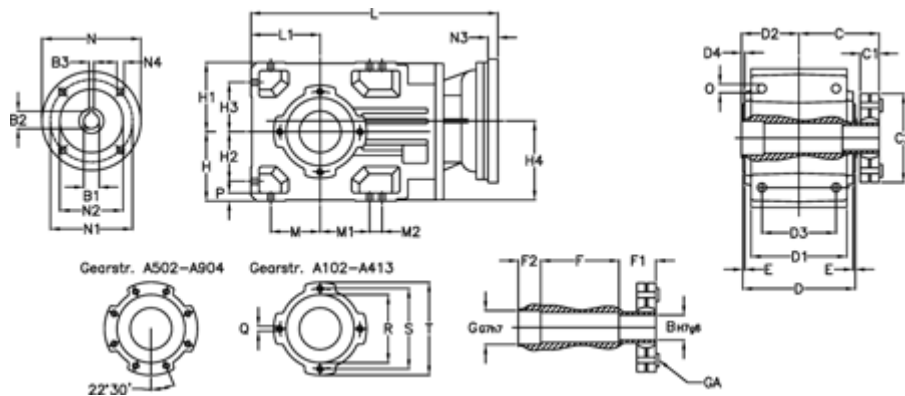

Article number: 296000500555220
 Description: Bevel helical gearbox
 A052US-5,5-P63B5

Measures

B = 25	D1 = 97	F2 = 34	L = 206.0	N3 = 7
B1 = 11	D2 = 52	G = 27	L1 = 58	N4 = 9,5
B2 = 12.8	D3 = 80	GA = 14,5 NM	M = 37.5	O = 9.0
B3 = 4	d4 = 2.0	H = 58	M1 = 37.5	P = 8
C = 91.5	Description = A052 US-xx P63 B5	H1 = 63	M2 = 9	Q = M8x14
C1 = -	E = 2.0	H2 = 37.5	N = 140	R = 68
C2 = 68.0	F = 63.5	H3 = 37.5	N1 = 115	S = 85
D = 99	F1 = 34.0	H4 = 80.5	N2 = 95	T = 101